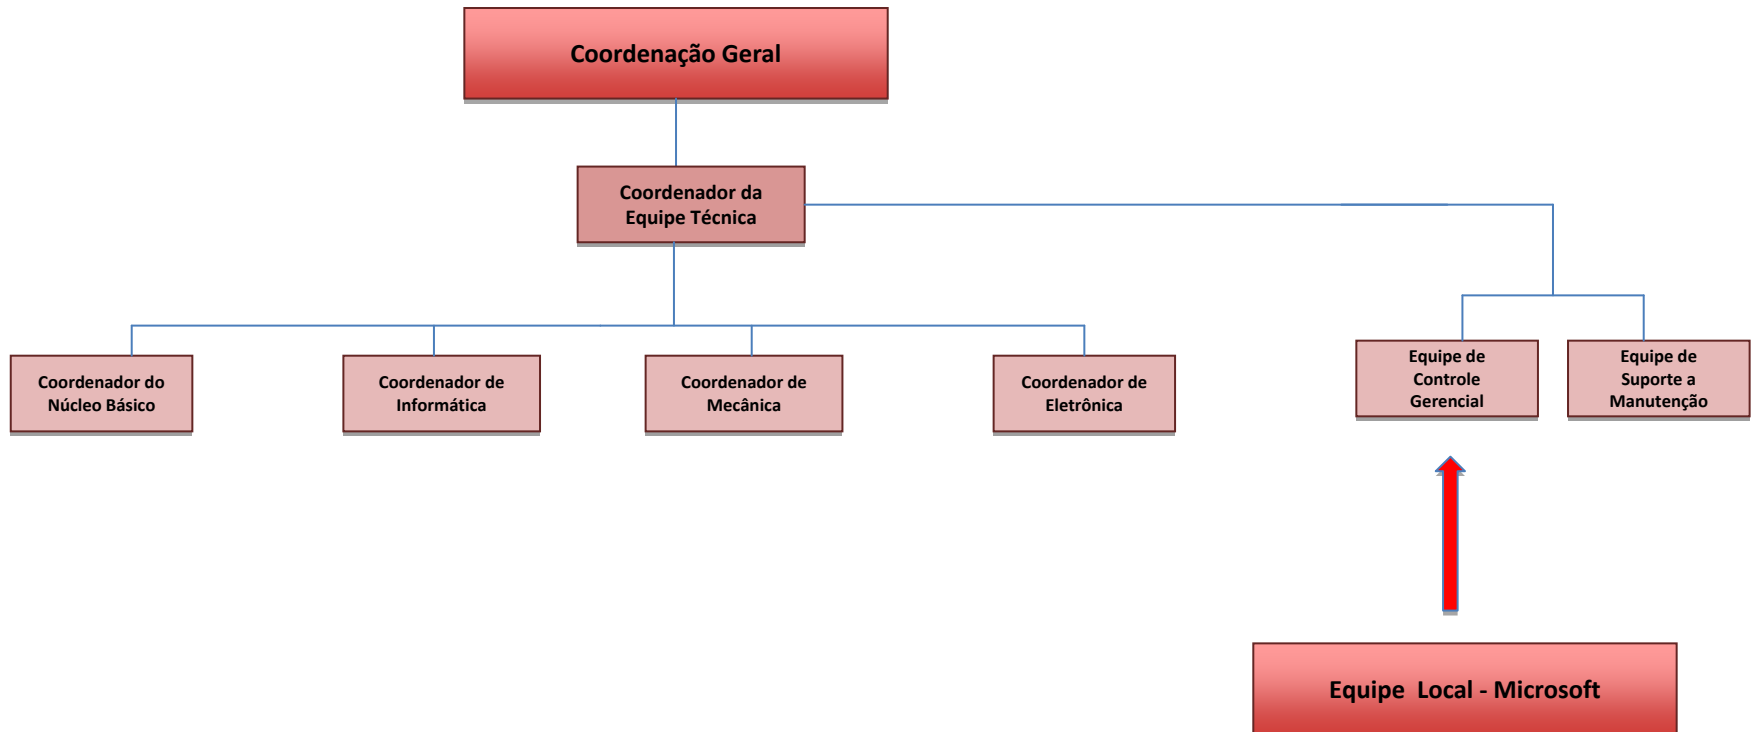

<http://www.cpscetec.com.br/colecaotecnica/>

Coordenação Geral

Profa. Ivone Marchi Lainetti Ramos

Coordenação Equipe Técnica

Prof. Carlos Eduardo Ribeiro (carlos.ribeiro@etec.sp.gov.br)

Prof. Luis Eduardo Fernandes Gonzalez (luis.gonzalez@etec.sp.gov.br)

Estrutura do Portal

Equipe – Local

Função:

- Divulgar o portal nas unidades;
- Gerenciar o acesso ao portal conta **@etec**;
- Garantir o acesso a todos no portal;

Equipe – Local

Função:

- Divulgar o portal nas unidades;
- Gerenciar o acesso ao portal conta **@etec**;
- Garantir o acesso a todos no portal;